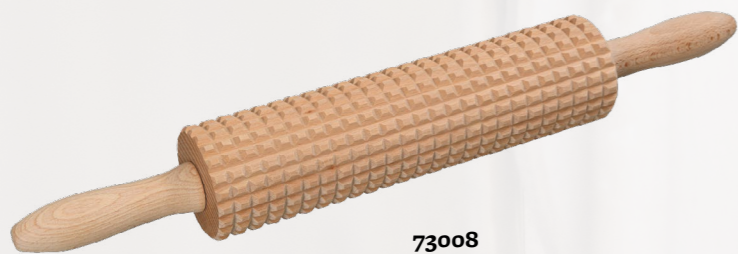

73008
Rolling pin with points
Nudelwalze mit Zähnen
5,8 x 25,5 cm